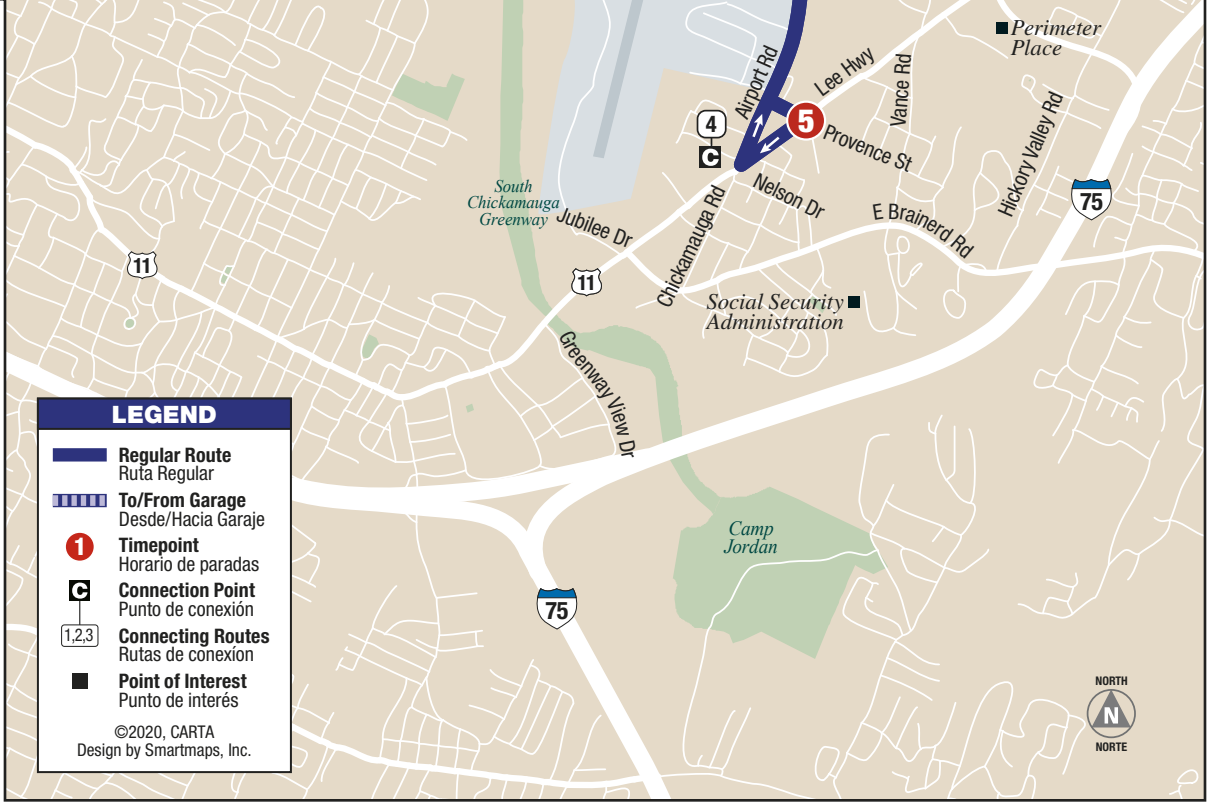

Route 19 Cromwell Road

HOLIDAY SERVICE: Route not in service on Saturdays, Sundays, New Year's Day, Martin Luther King, Jr. Day, Memorial Day, Independence Day, Labor Day, Thanksgiving Day and Christmas Day. / **HORARIO EN DÍAS FESTIVOS:** No hay servicio de ruta los sábados, domingos, día de Año Nuevo, día de Dr. Martin Luther King, Jr., día de Homenaje a los Caídos (Memorial Day), día de Independencia, día del Trabajo, día de Acción de Gracias y Navidad.

MONDAY–FRIDAY / LUNES–VIERNES • 6:00 AM – 7:50 PM

| Outbound from Downtown / Saliendo del Centro | | | | | | Inbound to Downtown / De ida hacia el Centro | | | | | | |
|---|----|-------|-------|-------|-------|---|-------|-------|-------|-------|-------|--------|
| | 1 | 2 | 3 | 4 | 5 | 5 | 6 | 3 | 2 | 7 | | |
| AM | 7 | 6:00 | 6:15 | 6:25 | 6:35 | 6:40 | 6:40 | 7:00 | 7:08 | 7:18 | 7:30 | 19 |
| | 19 | 7:40 | 7:55 | 8:05 | 8:15 | 8:20 | 8:20 | 8:40 | 8:48 | 8:58 | 9:10 | G-9:30 |
| | 7 | 9:00 | 9:15 | 9:25 | 9:35 | 9:40 | 9:40 | 10:00 | 10:08 | 10:18 | 10:30 | 19 |
| | 19 | 10:40 | 10:55 | 11:05 | 11:15 | 11:20 | 11:20 | 11:40 | 11:48 | 11:58 | 12:10 | 19 |
| PM | 19 | 12:20 | 12:35 | 12:45 | 12:55 | 1:00 | 1:00 | 1:20 | 1:28 | 1:38 | 1:50 | G-2:10 |
| | 7 | 2:10 | 2:25 | 2:35 | 2:45 | 2:50 | 2:50 | 3:10 | 3:18 | 3:28 | 3:40 | G-3:59 |
| | 7 | 4:20 | 4:35 | 4:45 | 4:55 | 5:00 | 5:00 | 5:20 | 5:28 | 5:38 | 5:50 | 19 |
| | 19 | 6:00 | 6:15 | 6:25 | 6:35 | 6:40 | 6:40 | 7:00 | 7:08 | 7:18 | 7:30 | G-7:50 |

G- Indicates when the bus leaves or arrives at the CARTA Garage. See To/From Garage routing on map. / Indica cuándo el bus sale o llega al garaje de CARTA. Ver en el mapa la ruta de servicio Desde/Hacia Garaje.

LEGEND

- Regular Route Ruta Regular
- To/From Garage Desde/Hacia Garaje
- Timepoint Horario de paradas
- Connection Point Punto de conexión
- Connecting Routes Rutas de conexión
- Point of Interest Punto de interés