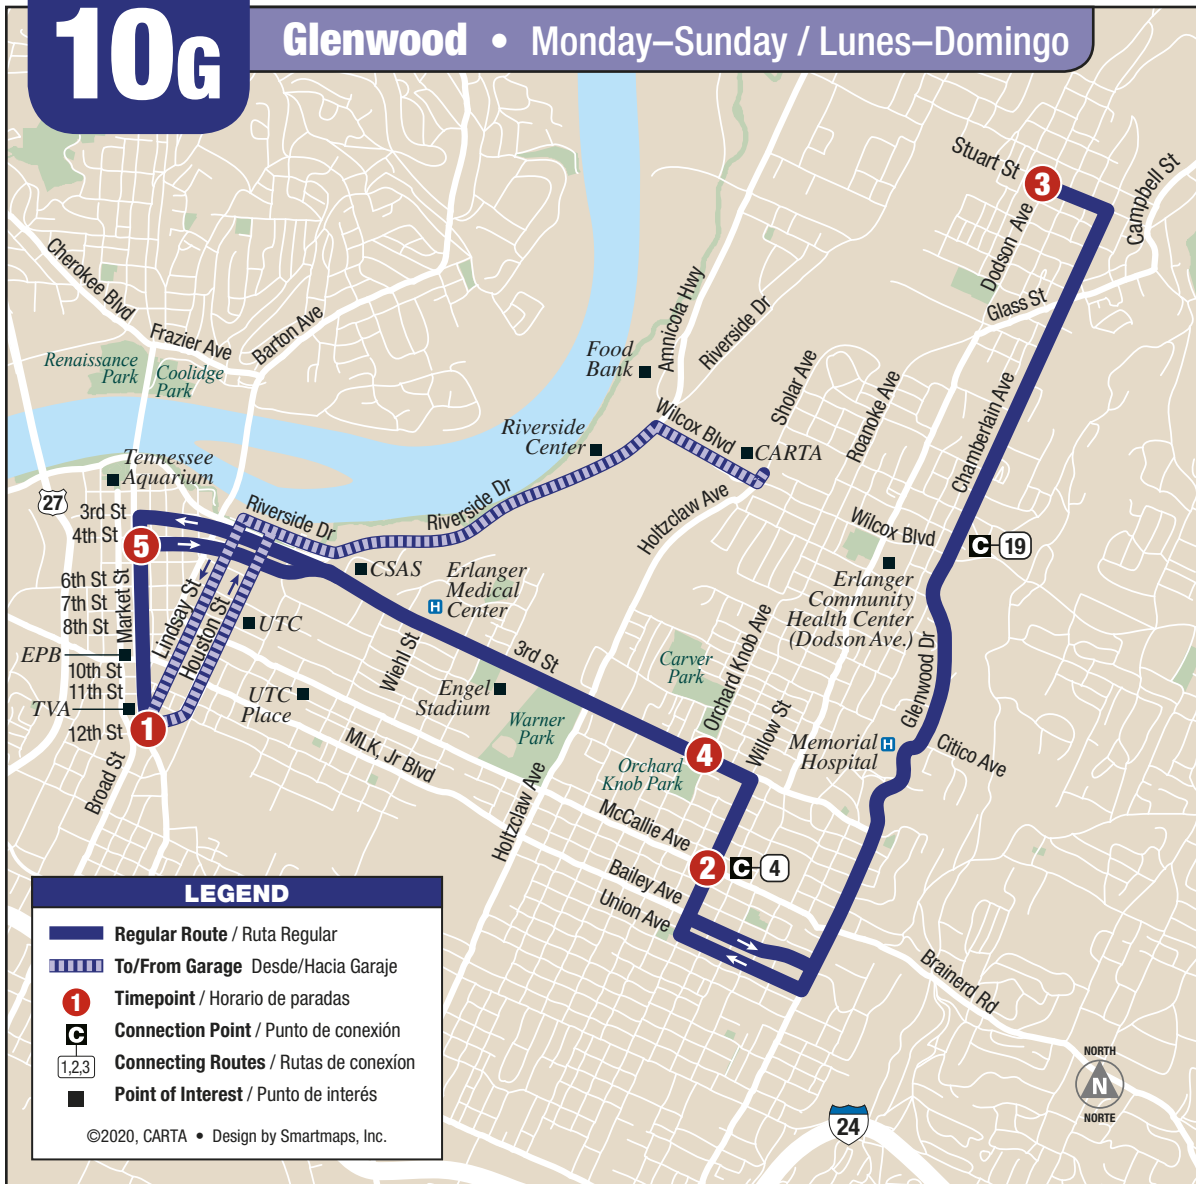

## Glenwood • Monday–Sunday / Lunes–Domingo

**LEGEND**

- Regular Route / Ruta Regular
- To/From Garage Desde/Hacia Garaje
- Timepoint / Horario de paradas
- Connection Point / Punto de conexión
- Connecting Routes / Rutas de conexión
- Point of Interest / Punto de interés

©2020, CARTA • Design by Smartmaps, Inc.

**HOLIDAY SERVICE:** Route not in service on New Year's Day, Easter, Independence Day, Labor Day, Thanksgiving Day and Christmas Day. On Martin Luther King, Jr. Day and Memorial Day, buses run on a Saturday schedule. /

**HORARIO EN DÍAS FESTIVOS:** No hay ruta el día de Año Nuevo, Pascua, día de Independencia, día del Trabajo, día de Acción de Gracias y Navidad. El día de Dr. Martin Luther King, Jr. y en el día de Homenaje a los Caídos (Memorial Day) los buses viajan de acuerdo con el horario del sábado.

## SUNDAY / DOMINGO • 8:45 AM – 8:10 PM

Outbound from Downtown / Saliendo del Centro					Inbound to Downtown / De ida hacia el Centro				
1	2	3	4	5	1	2	3	4	5
Bus comes from / Bus viene de 12th & Market	Willow & McCallie	Stuart & Dodson	3rd & Orchard Knob	4th & Market	Bus comes from / Bus viene de Stuart & Dodson	Willow & McCallie	3rd & Orchard Knob	4th & Market	Bus goes to / Bus va hacia
G-8:45	*9:00	9:15	9:35	10A	-	-	-	-	-
-	-	-	-	-	10A	10:45	11:00	11:05	*11:20
1	*11:20	11:35	11:55	10A	-	-	-	-	-
-	-	-	-	-	10A	1:05	1:20	1:25	*1:40
G-1:25	*1:40	1:55	2:15	10A	-	-	-	-	-
-	-	-	-	-	10A	3:25	3:40	3:45	*4:00
21	3:30	3:45	4:05	10A	-	-	-	-	-
-	-	-	-	-	10A	4:45	5:00	5:05	*5:20
1	*5:20	5:35	5:55	10A	-	-	-	-	-
-	-	-	-	-	10A	7:05	7:20	7:25	7:50
1	7:40	7:55	8:10	10A	-	-	-	-	-